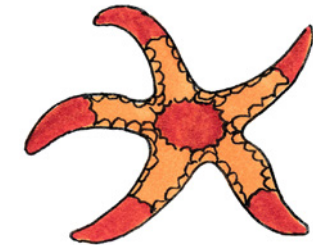

**Fransen Teppich-Hai**  
(1,25 m)

**Kofferfisch** (45 cm)

**Roter Maschenseestern**  
(Durchmesser bis zu 30 cm)

**Imperator-Kaiserfisch**  
(bis zu 40 cm lang)

**Clownfisch**  
(8–16 cm)

**Blauer Seestern**  
(Durchmesser bis zu 30 cm)

**Gebänderte Seekobra**  
(1,10–1,40 m)

**Pygmäen-Seepferdchen**  
(kleiner als 2 cm)

**Marienkäfer-Flohkrebs**  
(wenige Millimeter groß)

**Blatt-Schaf-Schnecke**  
(2–7 mm)