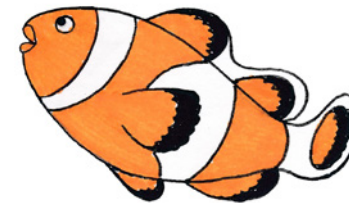

**Fransen Teppich-Hai**  
(1,25 m)

**Kofferfisch** (45 cm)

**Roter Maschenseestern**  
(Durchmesser bis zu 30 cm)

**Imperator-Kaiserfisch**  
(bis zu 40 cm lang)

**Clownfisch**  
(8–16 cm)

**Blauer Seestern**  
(Durchmesser bis zu 30 cm)

**Gebänderte Seekobra**  
(1,10–1,40 m)

**Pygmäen-Seepferdchen**  
(kleiner als 2 cm)

**Marienkäfer-Flohkrebs**  
(wenige Millimeter groß)

**Blatt-Schaf-Schnecke**  
(2–7 mm)