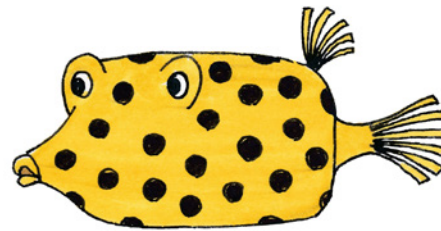

**Fransen Teppich-Hai**  
(1,25 m)

**Kofferfisch** (45 cm)

**Roter Maschenseestern**  
(Durchmesser bis zu 30 cm)

**Imperator-Kaiserfisch**  
(bis zu 40 cm lang)

**Clownfisch**  
(8–16 cm)

**Blauer Seestern**  
(Durchmesser bis zu 30 cm)

**Gebänderte Seekobra**  
(1,10–1,40 m)

**Pygmäen-Seepferdchen**  
(kleiner als 2 cm)

**Marienkäfer-Flohkrebs**  
(wenige Millimeter groß)

**Blatt-Schaf-Schnecke**  
(2–7 mm)